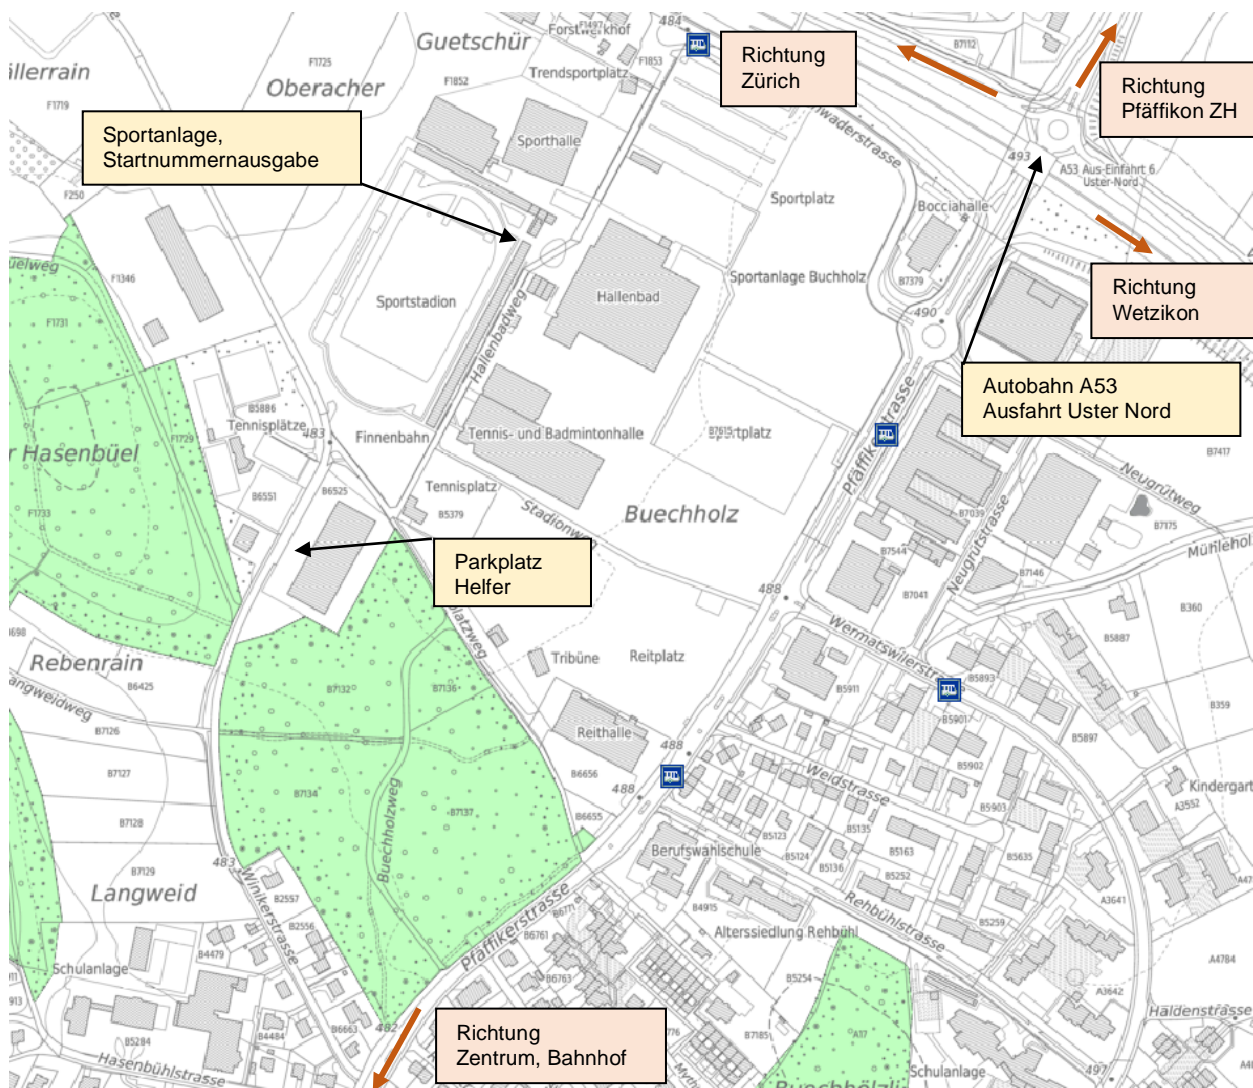

USTER MEHRKAMPF MEETING

KANTONALE MEHRKAMPFMEISTERSCHAFTEN

Situationsplan

Quelle: <https://maps.zh.ch/>

Anreise mit dem Auto:

Adresse: Winikerstrasse 20, 8610 Uster

Von Zürich: Autobahnausfahrt A53 Uster Nord

Pfäffikerstrasse folgen Richtung Uster

Kurz vor Spital rechts in Winikerstrasse einbiegen

Auf Höhe Tennisplatz rechts innerhalb des umzäunten ehemaligen Bereiches zu parkieren. Die Anlage ist ein ehemaliges Zeughaus der Armee (Logistik 1 / Winikon 1)

Der Parkplatz ist für alle Helfenden des Uster Mehrkampf Meeting kostenlos. Wir bitten euch höflich von Anfang an sinnvoll zu parkieren (quer zur Winikerstrasse; ganz an den Zaun/die Tore fahren; direkt neben das bereits stehende Auto aufschliessen), da wir keine Helferkapazität für eine Einweisung haben. Die Tore der Halle müssen nicht freigehalten werden. Es kann auch auf der Rückseite der Halle parkiert werden.